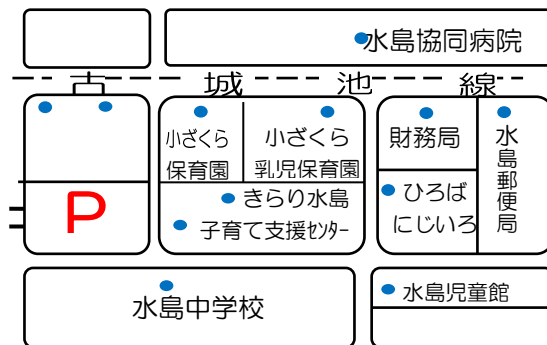

Hiroba Niziiro ひろばにじいろ ～みんなが集う場所～

☺地域みんながつながる場所に☺

にじいろカフェ

2019年 7月19日(金)

営業時間: 10:00～13:00

場所: ひろばにじいろ

地域の方となたでもご利用できます。
お友だちを誘って遊びに来てくださいね♪

駐車場は小ざくら保育園駐車場をご利用下さい。
なお台数に限りがございますので、乗りあわせの
ご協力を宜しくお願い致します。

<メニュー>

○ドリンク: 100円

- ・ジュース(りんご・オレンジ)
- ・コーヒー(ホット・アイス)
- ・カフェーノ
- ・紅茶(ホット・アイス)

* 各種ご用意しています

○お弁当(和・洋)

○お総菜(各種)

○スイーツ・焼き菓子(各種)

やさい畑クムレの
旬の野菜も、お買い得価格で
販売しています♪