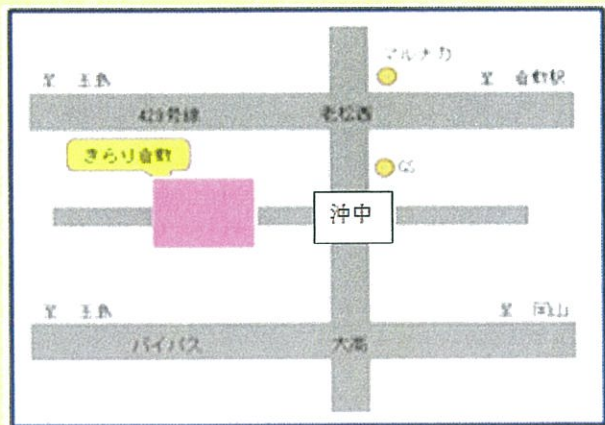

# 沖ベース

～居場所 きらり倉敷～

開放時間

平日・土 16:00～17:00

沖ベースは、子ども達のホッと出来る“基地・居場所”  
となることを目指しています。

子ども達みんな大歓迎！

ボードゲームで遊んだり、漫画を見たり。

もちろん宿題やお勉強をしてもOK☆

学校帰りでも、お休みの日でもフラッと寄れる場所。

子ども達が自由にやりたいことが出来る空間です。

無料

事前予約不要

※互近助パントリープロジェクトに協力しています。

企業から 食材や日用品を受け取り、必要な人にお渡ししています。

社会福祉法人クムレ  
きらり倉敷

〒710-0836 倉敷市沖194-1