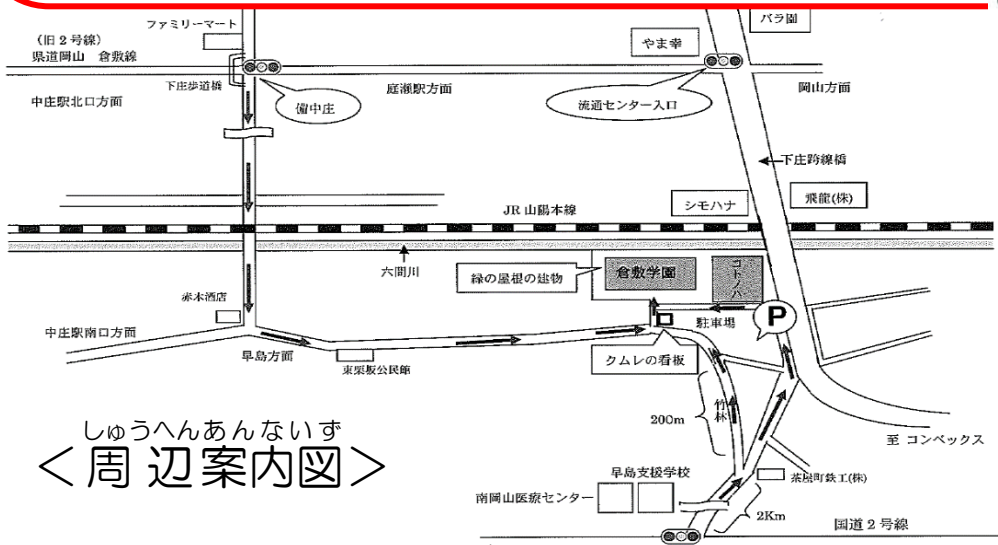

## ☆ 模擬店 ☆

カレー ポテト お菓子 ジュース OR  
ウィンナーカレー、ペットボトル飲料  
セットで 100円

カキ氷 無料

クッキー、ケーキ、やさしいパンもあります。

しゅうへんあんないず  
〈周辺案内図〉

～お問い合わせ～

くらしきがえん  
倉敷学園 464-0012

ことのは  
コトノハ 463-2200